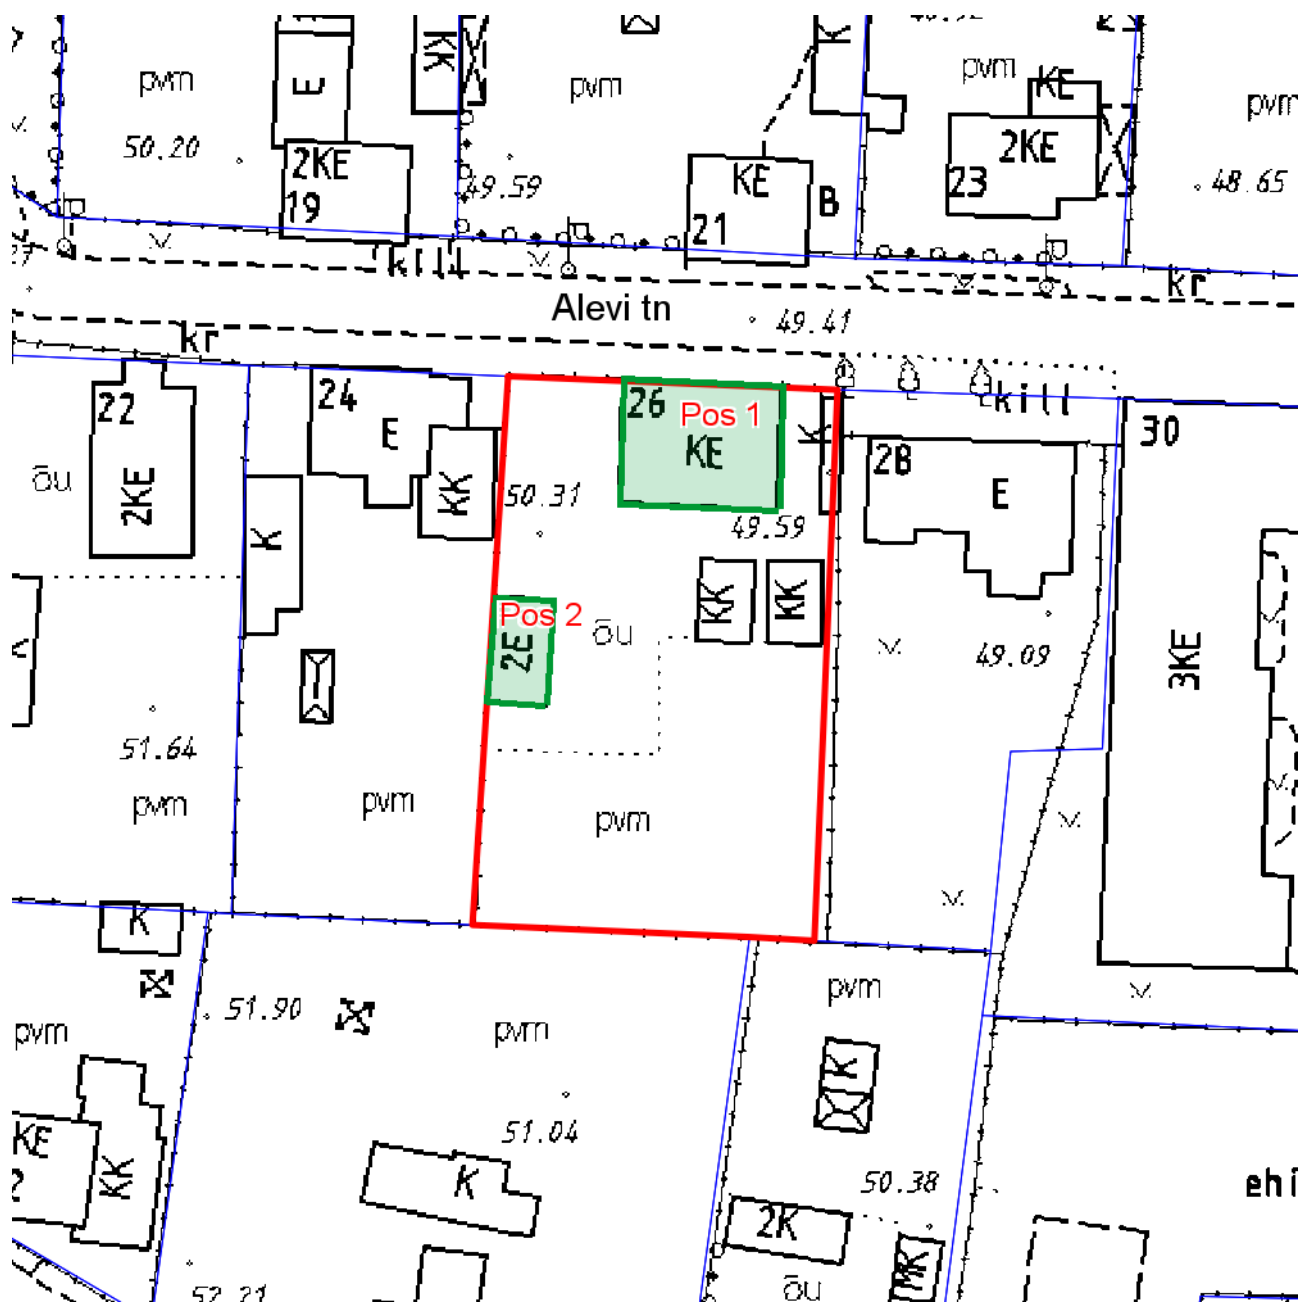

Hoonele aadressi määramise ja katastriüksuse aadressi muutmise asendiplaan

Alevi tn 26

1 : 700

Pos 1: elamu aadressiga **Alevi tn 26**;

Pos 2: aiamaa, millele määratakse aadressiks **Alevi tn 26a**;

Uus katastriüksuse aadress: **Alevi tn 26 // 26a**.